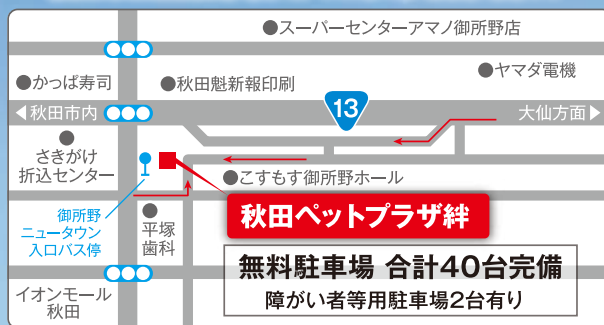

日時 4月15日 10:00
16:00

会場 秋田ペットプラザ絆

秋田市御所野元町3-2-1 ☎018-853-9011

イベント
内容

- 犬・猫の飼い主さん募集ブース
- フォトコンテスト作品展示・入賞写真授賞式
- 補助犬PRブース ●フリーマーケット
- ペットグッズ販売ブース ●飲食ブース

※天候等により、一部内容が変更になる場合がございます。

問合せ

パティリビング編集部

【バスでお越しの方】

秋田駅西口より秋田中央交通和田線経由 御所野ニュータウン入口バス停より徒歩約3分

犬猫の譲渡会があるため、ペット連れでのご入場は禁止とさせていただきます。

入場
無料

主催：パティリビング編集部 共催：ABS秋田放送

後援：秋田県/秋田市/公益社団法人秋田県獣医師会

協力：公益財団法人日本補助犬協会/公益社団法人秋田犬保存会

NPO法人日本補助犬情報センター/ NPO法人パートナーズドッグ秋田